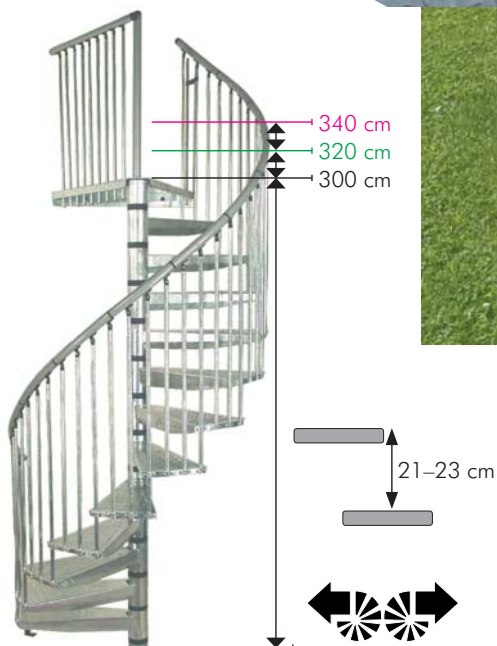

rondo zink plus

Pocinčane vanjske stepenice

Karakteristike:

Stepenice namijenjene za ugradnju na otvorenom.

Cijela konstrukcija izrađena je od vruće pocinčanog metala sa visokokvalitetnim aluminijskim rukohvatom.

Stepenice se standardno izrađuju do visine 300 cm, a postoji i opcija za veće visine.

Proizvode se u promjeru 120, 140 i 160 cm.

Opcije:

- Visina 300-320 cm (1 dodatno gazište)
- Visina 320-340 cm (2 dodatna gazišta)
- Dodatna ograda (ravna ili kružna)

Tehničke karakteristike :

Materijal	Metal - pocinčano, rukohvat aluminijski
Broj gazišta	12 gazišta + 1 podest
Visina Sa dodatnim gazištima	Max. 300 cm 1 gazište - 320 cm, 2 gazišta - 340 cm
Minimalni promjer otvora	125 cm, 145 cm, 165 cm
Rok isporuke	prosječno 4 tjedna