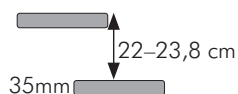

stepenice Paris

Moderne spiralne stepenice
sa masivnim gazištima

Karakteristike:

Gazišta izrađena od lamelirane
bukovine debljine 35 mm.

Ograda izrađena od plastificiranog
metala s metalnim plastificiranim
rukohvatom.

Svi drveni elementi lakirani su
kvalitetnim lakom.

Svi metalni elementi lakirani
su i praškasto plastificirani u
crnu boju.

Tehničke karakteristike:

Materijal	Gazišta izrađena od lamelirane bukovine debljine 35 mm - lakirano. Svi metalni elementi praškasto su plastificirani u crnu boju. Aluminijski rukohvat ograde plastificiran u crnu boju.
Broj gazišta	12 gazišta + 1 podest
Visina S dodatnim gazištima	Max. 282 cm 1 gazište - 305.5 cm, 2 gazišta - 329 cm
Minimalni promjer otvora	145 cm
Rok isporuke	prosječno 4 tjedna