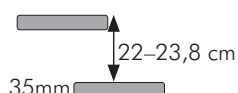

LJESTVE.COM

stepenice Berlin silver

Moderne spiralne stepenice
sa masivnim gazištima

Karakteristike:

Gazišta izrađena od lamelirane
bukovine debljine 35 mm.

Ograda izrađena od plastificiranog
metala s plastificiranim
rukohvatom.

Svi drveni elementi lakirani su
kvalitetnim lakom.

Svi metalni elementi lakirani
su i praškasto plastificirani u
srebrnu boju.

Tehničke karakteristike:

Materijal	Gazišta izrađena od lamelirane bukovine debljine 35 mm - lakirano. Svi metalni elementi praškasto su plastificirani u srebrnu boju. Elementi grade plastificirani u srebrnu boju.
Broj gazišta	12 gazišta + 1 podest
Visina S dodatnim gazištima	Max. 282 cm 1 gazište - 305.5 cm, 2 gazišta - 329 cm
Minimalni promjer otvora	125 cm, 145 cm
Rok isporuke	prosječno 4 tjedna