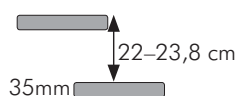

LJESTVE.COM

stepenice Berlin black

Moderne spiralne stepenice
sa masivnim gazištima

Karakteristike:

Gazišta izrađena od lamelirane
bukovine debljine 35 mm.

Ograda izrađena od plastificiranog
metala s plastificiranim
rukohvatom.

Svi drveni elementi lakirani su
kvalitetnim lakom.

Svi metalni elementi lakirani
su i praškasto plastificirani u
crnu boju.

Tehničke karakteristike:

Materijal	Gazišta izrađena od lamelirane bukovine debljine 35 mm - lakirano. Svi metalni elementi praškasto su plastificirani u crnu boju. Elementi grade plastificirani u crnu boju.
Broj gazišta	12 gazišta + 1 podest
Visina S dodatnim gazištima	Max. 282 cm 1 gazište - 305.5 cm, 2 gazišta - 329 cm
Minimalni promjer otvora	125 cm, 145 cm
Rok isporuke	prosječno 4 tjedna