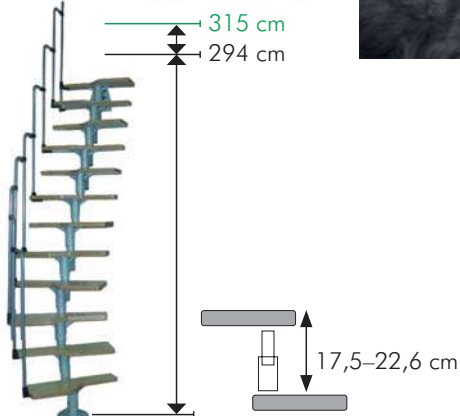

twister black

Optimalne za najmanje stropne otvore u kombinaciji s atraktivnim dizajnom

Karakteristike:

- Gazišta od lijepljenog drveta breze kvalitetno lakirana
- Gazišta izvedena u zaobljenom dizajnu
- Svi metalni dijelovi visoke kvalitete praškasto lakirani u crnu boju
- Kvalitetna metalna ograda
- Namijenjene za najmanje otvore

Opcije:

- Izvedba gazišta od masivne bukve kvalitetno lakirane
- Ograda s obje strane
- Dodatni segment za međukatnu visinu od 294-315 cm
- Dodatna ograda po dužnom metru

Tehničke karakteristike:

Materijal	Gazišta izrađena od lijepljenog drveta breze Metalni dijelovi su plastificirani u crnu boju
Broj gazišta	12 gazišta
Širina gazišta	60 cm
Širina s ogradom	63 cm
Visina Sa dodatnim gazištem	Max. 294 cm Max. 315 cm (opcija)
Minimalna veličina otvora	130 x 63 cm (kod ploče debljine do 25 cm)
Rok isporuke	prosječno 4 tjedna