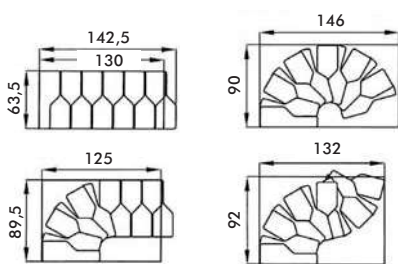

twister black

Optimalne za najmanje stropne otvore u kombinaciji s atraktivnim dizajnom

Karakteristike:

- Gazišta od lijepljenog drveta breze kvalitetno lakirana
- Gazišta izvedena u zaobljenom dizajnu
- Svi metalni dijelovi visoke kvalitete praškasto lakirani u crnu boju
- Kvalitetna metalna ograda
- Namijenjene za najmanje otvore

Opcije:

- Izvedba gazišta od masivne bukve kvalitetno lakirane
- Ograda s obje strane
- Dodatni segment za međukatnu visinu od 294-315 cm
- Dodatna ograda po dužnom metru

Tehničke karakteristike:

Materijal	Gazišta izrađena od lijepljenog drveta breze Metalni dijelovi su plastificirani u crnu boju
Broj gazišta	12 gazišta
Širina gazišta	60 cm
Širina s ogradom	63 cm
Visina Sa dodatnim gazištem	Max. 294 cm Max. 315 cm (opcija)
Minimalna veličina otvora	130 x 63 cm (kod ploče debljine do 25 cm)
Rok isporuke	prosječno 4 tjedna