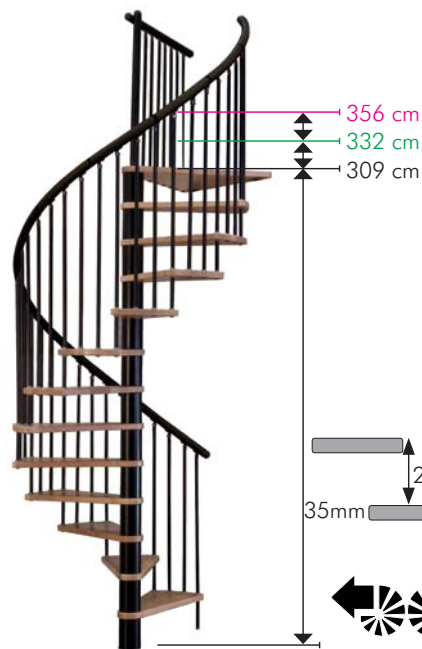

spiral effect

Moderni spirala stepenice s masivnim gazištima

Karakteristike:

Gazišta izrađena od lamelirane bukovine debljine 35 mm.

Ograda izrađena od plastificiranog metala sa visokokvalitetnim aluminijskim rukohvatom

Svi drveni elementi lakirani su kvalitetnim lakom.

Svi metalni elementi lakirani su i praškasto plastificirani (sl.1) ili srebrnoboju (sl.2)

Opcije:

-GAZIŠTA OD HRASTOVINE

- Visina 309 cm (1 dodatno gazište)
- Visina 332 cm (2 dodatna gazišta)
- Dodatna ograda (ravna ili kružna)

Tehničke karakteristike:

Materijal	Gazišta izrađena od lamelirane bukovine debljine 35 mm - lakirano. Svi metalni elementi praškasto plastificirani u crnoj ili srebrnoboju. Aluminijski rukohvat ograde plastificiran u crnoj ili srebrnoboju.
Broj gazišta	12 gazišta + 1 podest
Visina sa dodatnim gazištima	Max. 309 cm 1 gazište - 332 cm, 2 gazišta - 356 cm
Minimalni promjer otvora	12 Ocm, 14 Ocm, 16 Ocm
Rok isporuke	prosječno 4 tjedna