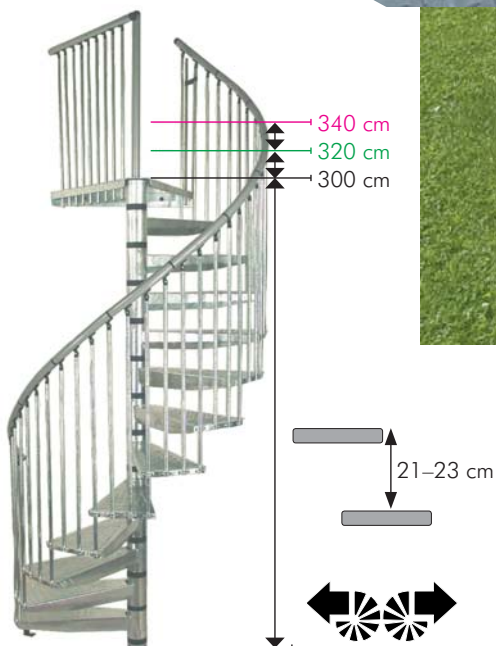

rondo zink plus

Pocinčane vanjske stepenice

Karakteristike

Stepenice namijenjene za ugradnju na otvorenom.

Ojela konstrukcija izrađena je od vrhne pocinčanog metala sa visokokvalitetnim aluminijskim rukohvatom.

Stepenice standardno izrađuju se do visine 300 cm, a postoji i opcija za veće visine.

Proizvode se u promjeru 120, 140 i 160 cm.

Opcije:

- Visina 320 cm (1 dodatno gazište)
- Visina 340 cm (2 dodatna gazišta)
- Dodatna ograda (ravna ili kružna)

Tehničke karakteristike :

Materijal	Metal - pocinčani rukohvat aluminijski
Broj gazišta	12 gazišta + 1 podest
Visina Sa dodatnim gazištima	Max. 300 cm 1 gazište - 320 cm, 2 gazišta - 340 cm
Minimalni promjer otvora	~fi", ~/fi", ~ffi",
Rok isporuke	prosječno 4 tjedna