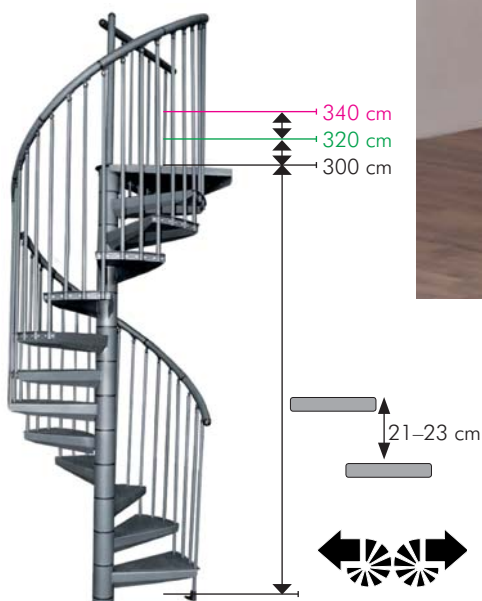

rondo color

Spiralne stepenice efektnog dizajna

Karakteristike:

Cijela konstrukcija izrađena je od plastificiranog metala sa kvalitetnim aluminijskim rukohvatom promjera 50 mm.

Svi metalni dijelovi plastificirani su u antracit sivu boju.

Stepenice se standardno izrađuju do visine 300 cm, a postoji i opcija za veće visine.

Proizvode se u promjeru 120, 140 i 160 cm.

Opcije:

- Visina 300-320 cm (1 dodatno gazište)
- Visina 320-340 cm (2 dodatna gazišta)
- Dodatna ograda (ravna ili kružna)

Tehničke karakteristike:

Materijal	Metal - plastificirano, rukohvat aluminij
Broj gazišta	12 gazišta + 1 podest
Visina	Max. 300 cm
Sa dodatnim gazištima	1 gazište - 320 cm, 2 gazišta - 340 cm
Minimalni promjer otvora	125 cm, 145 cm, 165 cm
Rok isporuke	prosječno 4 tjedna