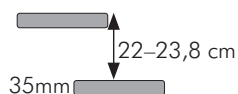

stepenice Paris

Moderne spiralne stepenice
sa masivnim gazištima

Karakteristike:

Gazišta izrađena od lamelirane
bukovine debljine 35 mm.

Ograda izrađena od plastificiranog
metala s metalnim plastificiranim
rukohvatom.

Svi drveni elementi lakirani su
kvalitetnim lakom.

Svi metalni elementi lakirani
su i praškasto plastificirani u
crnu boju.

Tehničke karakteristike:

Materijal	Gazišta izrađena od lamelirane bukovine debljine 35 mm - lakirano. Svi metalni elementi praškasto su plastificirani u crnu boju. Aluminijski rukohvat ograde plastificiran u crnu boju.
Broj gazišta	12 gazišta + 1 podest
Visina	Max. 309 cm
Minimalni promjer otvora	145 cm
Rok isporuke	prosječno 4 tjedna