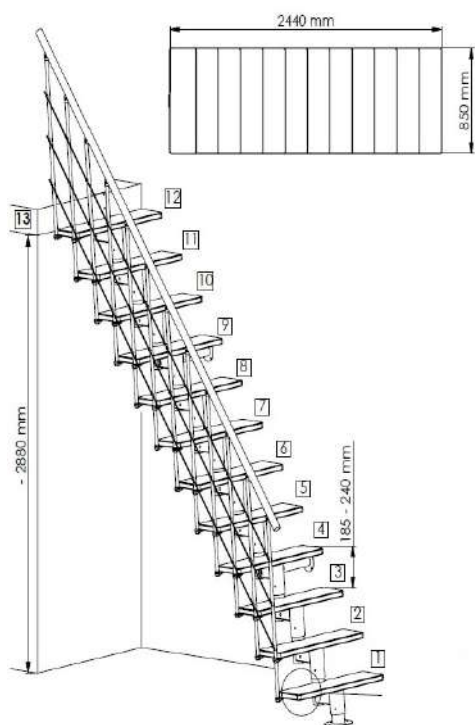

comfort white

Savršeno rješenje za one koji traže kvalitetu i udobnost.

Karakteristike:

- Gazišta od lijepljenog drveta bukve kvalitetno lakirana u boju ORAHA
- Gazišta izvedena u zaobljenom dizajnu
- Svi metalni dijelovi visoke kvalitete praškasto lakirani u BIJELU boju
- Kvalitetna metalna ograda
- Namijenjene za najmanje otvore

Opcije:

- Ograda s obje strane
- Dodatna ograda po dužnom metru

Tehničke karakteristike:

Materijal	Masivna gazišta od lijepljenog drveta bukve u ORAH boji Metalni dijelovi su plastificirani u BIJELU boju
Broj gazišta	12 gazišta
Širina gazišta	80 cm
Širina s ogradom	83 cm
Visina	Max. 312 cm
Minimalna veličina otvora	203 x 85 cm (kod ploče debljine do 25 cm)
Rok isporuke	prosječno 4 tjedna