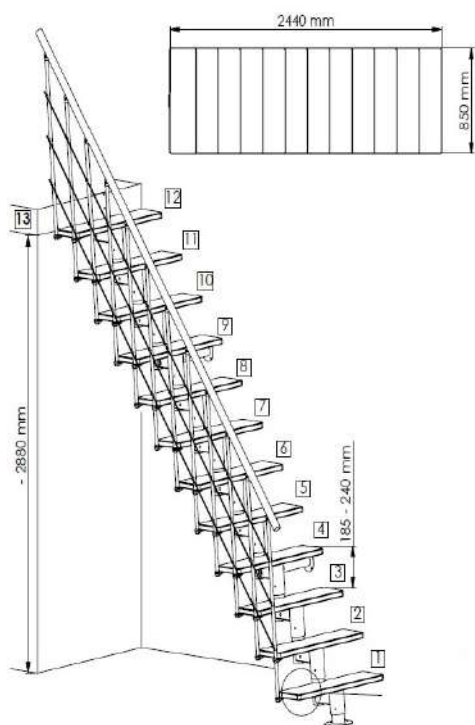

comfort black

Savršeno rješenje za one koji traže kvalitetu i udobnost.

Karakteristike:

- Gazišta od lijepljenog drveta bukve kvalitetno lakirana u boju ORAHA
- Gazišta izvedena u zaobljenom dizajnu
- Svi metalni dijelovi visoke kvalitete praškasto lakirani u CRNU boju
- Kvalitetna metalna ograda
- Namijenjene za najmanje otvore

Opcije:

- Ograda s obje strane
- Dodatna ograda po dužnom metru

Tehničke karakteristike:

Materijal	Masivna gazišta od lijepljenog drveta bukve u ORAH boji Metalni dijelovi su plastificirani u crnu boju
Broj gazišta	12 gazišta
Širina gazišta	80 cm
Širina s ogradom	83 cm
Visina	Max. 312 cm
Minimalna veličina otvora	203 x 85 cm (kod ploče debljine do 25 cm)
Rok isporuke	prosječno 4 tjedna