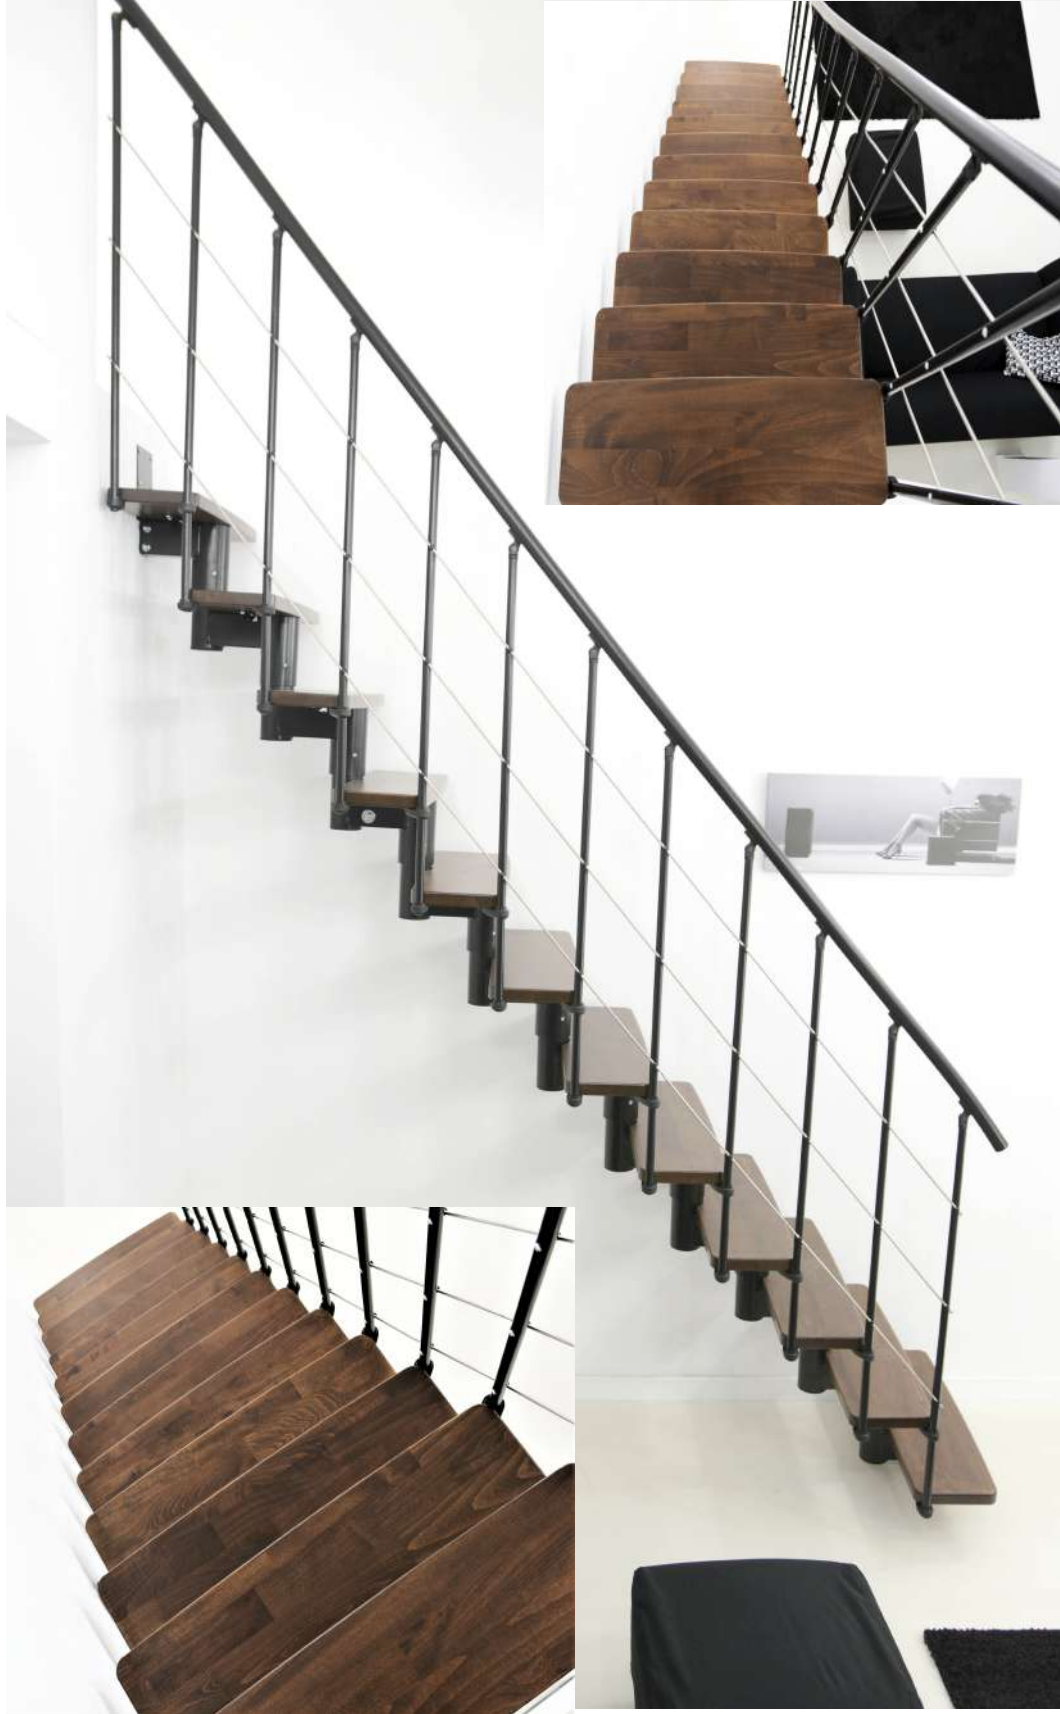

comfort black

Savršeno rješenje za one koji traže kvalitetu i udobnost.

Karakteristike:

- Gazišta od lijepljenog drveta bukve kvalitetno lakirana u boju ORAHA
- Gazišta izvedena u zaobljenom dizajnu
- Svi metalni dijelovi visoke kvalitete praškasto lakirani u CRNU boju
- Kvalitetna metalna ograda
- Namijenjene za najmanje otvore

Opcije:

- Ograda s obje strane
- Dodatna ograda po dužnom metru

Tehničke karakteristike:

Materijal	Masivna gazišta od lijepljenog drveta bukve u ORAH boji Metalni dijelovi su plastificirani u crnu boju
Broj gazišta	12 gazišta
Širina gazišta	80 cm
Širina s ogradom	83 cm
Visina	Max. 312 cm
Minimalna veličina otvora	203 x 85 cm (kod ploče debljine do 25 cm)
Rok isporuke	prosječno 4 tjedna