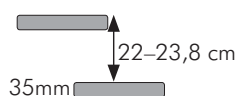

Tehničke karakteristike:

Materijal	Gazišta izrađena od lamelirane bukovine debljine 35 mm - lakirano. Svi metalni elementi praškasto su plastificirani u srebrnu boju. Elementi grade plastificirani u srebrnu boju.
Broj gazišta	12 gazišta + 1 podest
Visina	Max. 309 cm
Minimalni promjer otvora	125 cm, 145 cm
Rok isporuke	prosječno 4 tjedna