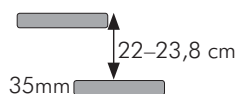

## Tehničke karakteristike:

Materijal	Gazišta izrađena od lamelirane bukovine debljine 35 mm - lakirano. Svi metalni elementi praškasto su plastificirani u crnu boju. Elementi grade plastificirani u crnu boju.
Broj gazišta	12 gazišta + 1 podest
Visina	Max. 309 cm
Minimalni promjer otvora	125 cm, 145 cm
Rok isporuke	prosječno 4 tjedna