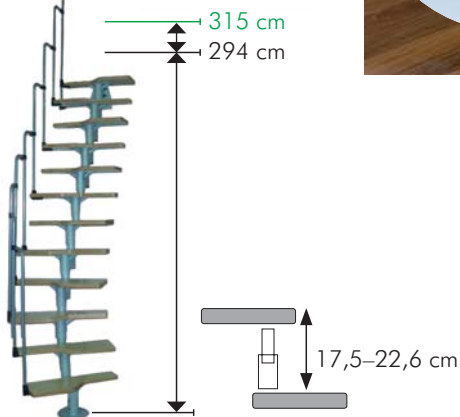

twister

Optimalne za najmanje stropne otvore u kombinaciji s atraktivnim dizajnom

Karakteristike:

- Gazišta od lijepljenog drveta breze kvalitetno lakirana
- Gazišta izvedena u zaobljenom dizajnu
- Svi metalni dijelovi visoke kvalitete praškasto lakirani u sivu boju
- Kvalitetna metalna ograda
- Namijenjene za najmanje otvore

Opcije:

- Izvedba gazišta od masivne bukve kvalitetno lakirane
- Ograda s obje strane
- Dodatni segment za međukatnu visinu od 294-315 cm
- Dodatna ograda po dužnom metru

Tehničke karakteristike:

Materijal	Gazišta izrađena od lijepljenog drveta breze Metalni dijelovi su plastificirani u srebrnu boju
Broj gazišta	12 gazišta
Širina gazišta	60 cm
Širina s ogradom	63 cm
Visina Sa dodatnim gazištem	Max. 294 cm Max. 315 cm (opcija)
Minimalna veličina otvora	130 x 63 cm (kod ploče debljine do 25 cm)
Rok isporuke	prosječno 4 tjedna