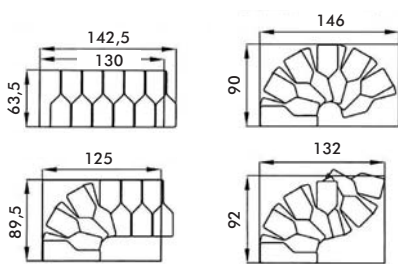

twister

Optimalne za najmanje stropne otvore u kombinaciji s atraktivnim dizajnom

Karakteristike:

- Gazišta od lijepljenog drveta breze kvalitetno lakirana
- Gazišta izvedena u zaobljenom dizajnu
- Svi metalni dijelovi visoke kvalitete praškasto lakirani u sivu boju
- Kvalitetna metalna ograda
- Namijenjene za najmanje otvore

Opcije:

- Izvedba gazišta od masivne bukve kvalitetno lakirane
- Ograda s obje strane
- Dodatni segment za međukatnu visinu od 294-315 cm
- Dodatna ograda po dužnom metru

Tehničke karakteristike:

Materijal	Gazišta izrađena od lijepljenog drveta breze Metalni dijelovi su plastificirani u srebrnu boju
Broj gazišta	12 gazišta
Širina gazišta	60 cm
Širina s ogradom	63 cm
Visina Sa dodatnim gazištem	Max. 294 cm Max. 315 cm (opcija)
Minimalna veličina otvora	130 x 63 cm (kod ploče debljine do 25 cm)
Rok isporuke	prosječno 4 tjedna