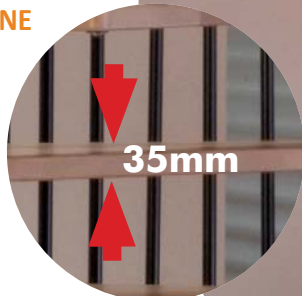

# spiral effect

Moderne spiralne stepenice sa masivnim gazištima

**Karakteristike:**

Gazišta izrađena od lamelirane bukovine debljine 35 mm.

Ograda izrađena od plastificiranog metala sa visokokvalitetnim aluminijskim rukohvatom.

Svi drveni elementi lakirani su kvalitetnim lakom.

Svi metalni elementi lakirani su i praškasto plastificirani u crnu (sl.1) ili srebrnu boju (sl.2)

**Opcije:**

**- GAZIŠTA OD HRASTOVINE**

- Visina 309-332 cm (1 dodatno gazište)

## Tehničke karakteristike:

Materijal	Gazišta izrađena od lamelirane bukovine debljine 35 mm - lakirano. Svi metalni elementi praškasto su plastificirani u srebrnu ili crnu boju. Aluminijski rukohvat ograde plastificiran u crnu ili srebrnu boju.
Broj gazišta	12 gazišta + 1 podest
Visina Sa dodatnim gazištima	Max. 309 cm 1 gazište - 332 cm, 2 gazišta - 356 cm
Minimalni promjer otvora	120 cm, 140 cm, 160 cm
Rok isporuke	prosječno 4 tjedna