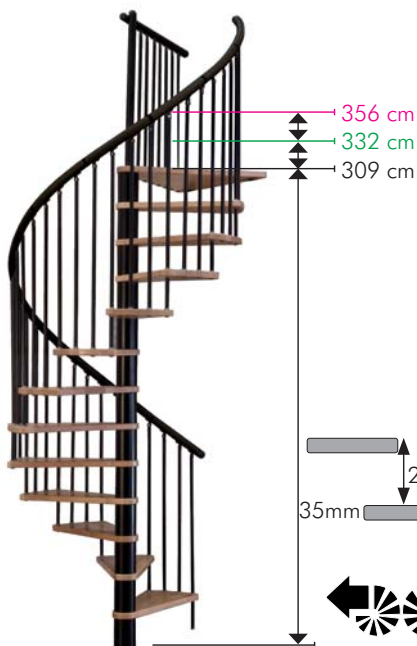

# spiral effect

Moderne spiralne stepenice sa masivnim gazištima

**Karakteristike:**

Gazišta izrađena od lamelirane bukovine debljine 35 mm.

Ograda izrađena od plastificiranog metala sa visokokvalitetnim aluminijskim rukohvatom.

Svi drveni elementi lakirani su kvalitetnim lakom.

Svi metalni elementi lakirani su i praškasto plastificirani u crnu (sl.1) ili srebrnu boju (sl.2)

**Opcije:**

**- GAZIŠTA OD HRASTOVINE**

- Visina 309-332 cm (1 dodatno gazište)

- Visina 333-356 cm (2 dodatna gazišta)

- Dodatna ograda (ravna ili kružna)

## Tehničke karakteristike:

Materijal	Gazišta izrađena od lamelirane bukovine debljine 35 mm - lakirano. Svi metalni elementi praškasto su plastificirani u srebrnu ili crnu boju. Aluminijski rukohvat ograde plastificiran u crnu ili srebrnu boju.
Broj gazišta	12 gazišta + 1 podest
Visina Sa dodatnim gazištima	Max. 309 cm 1 gazište - 332 cm, 2 gazišta - 356 cm
Minimalni promjer otvora	120 cm, 140 cm, 160 cm
Rok isporuke	prosječno 4 tjedna